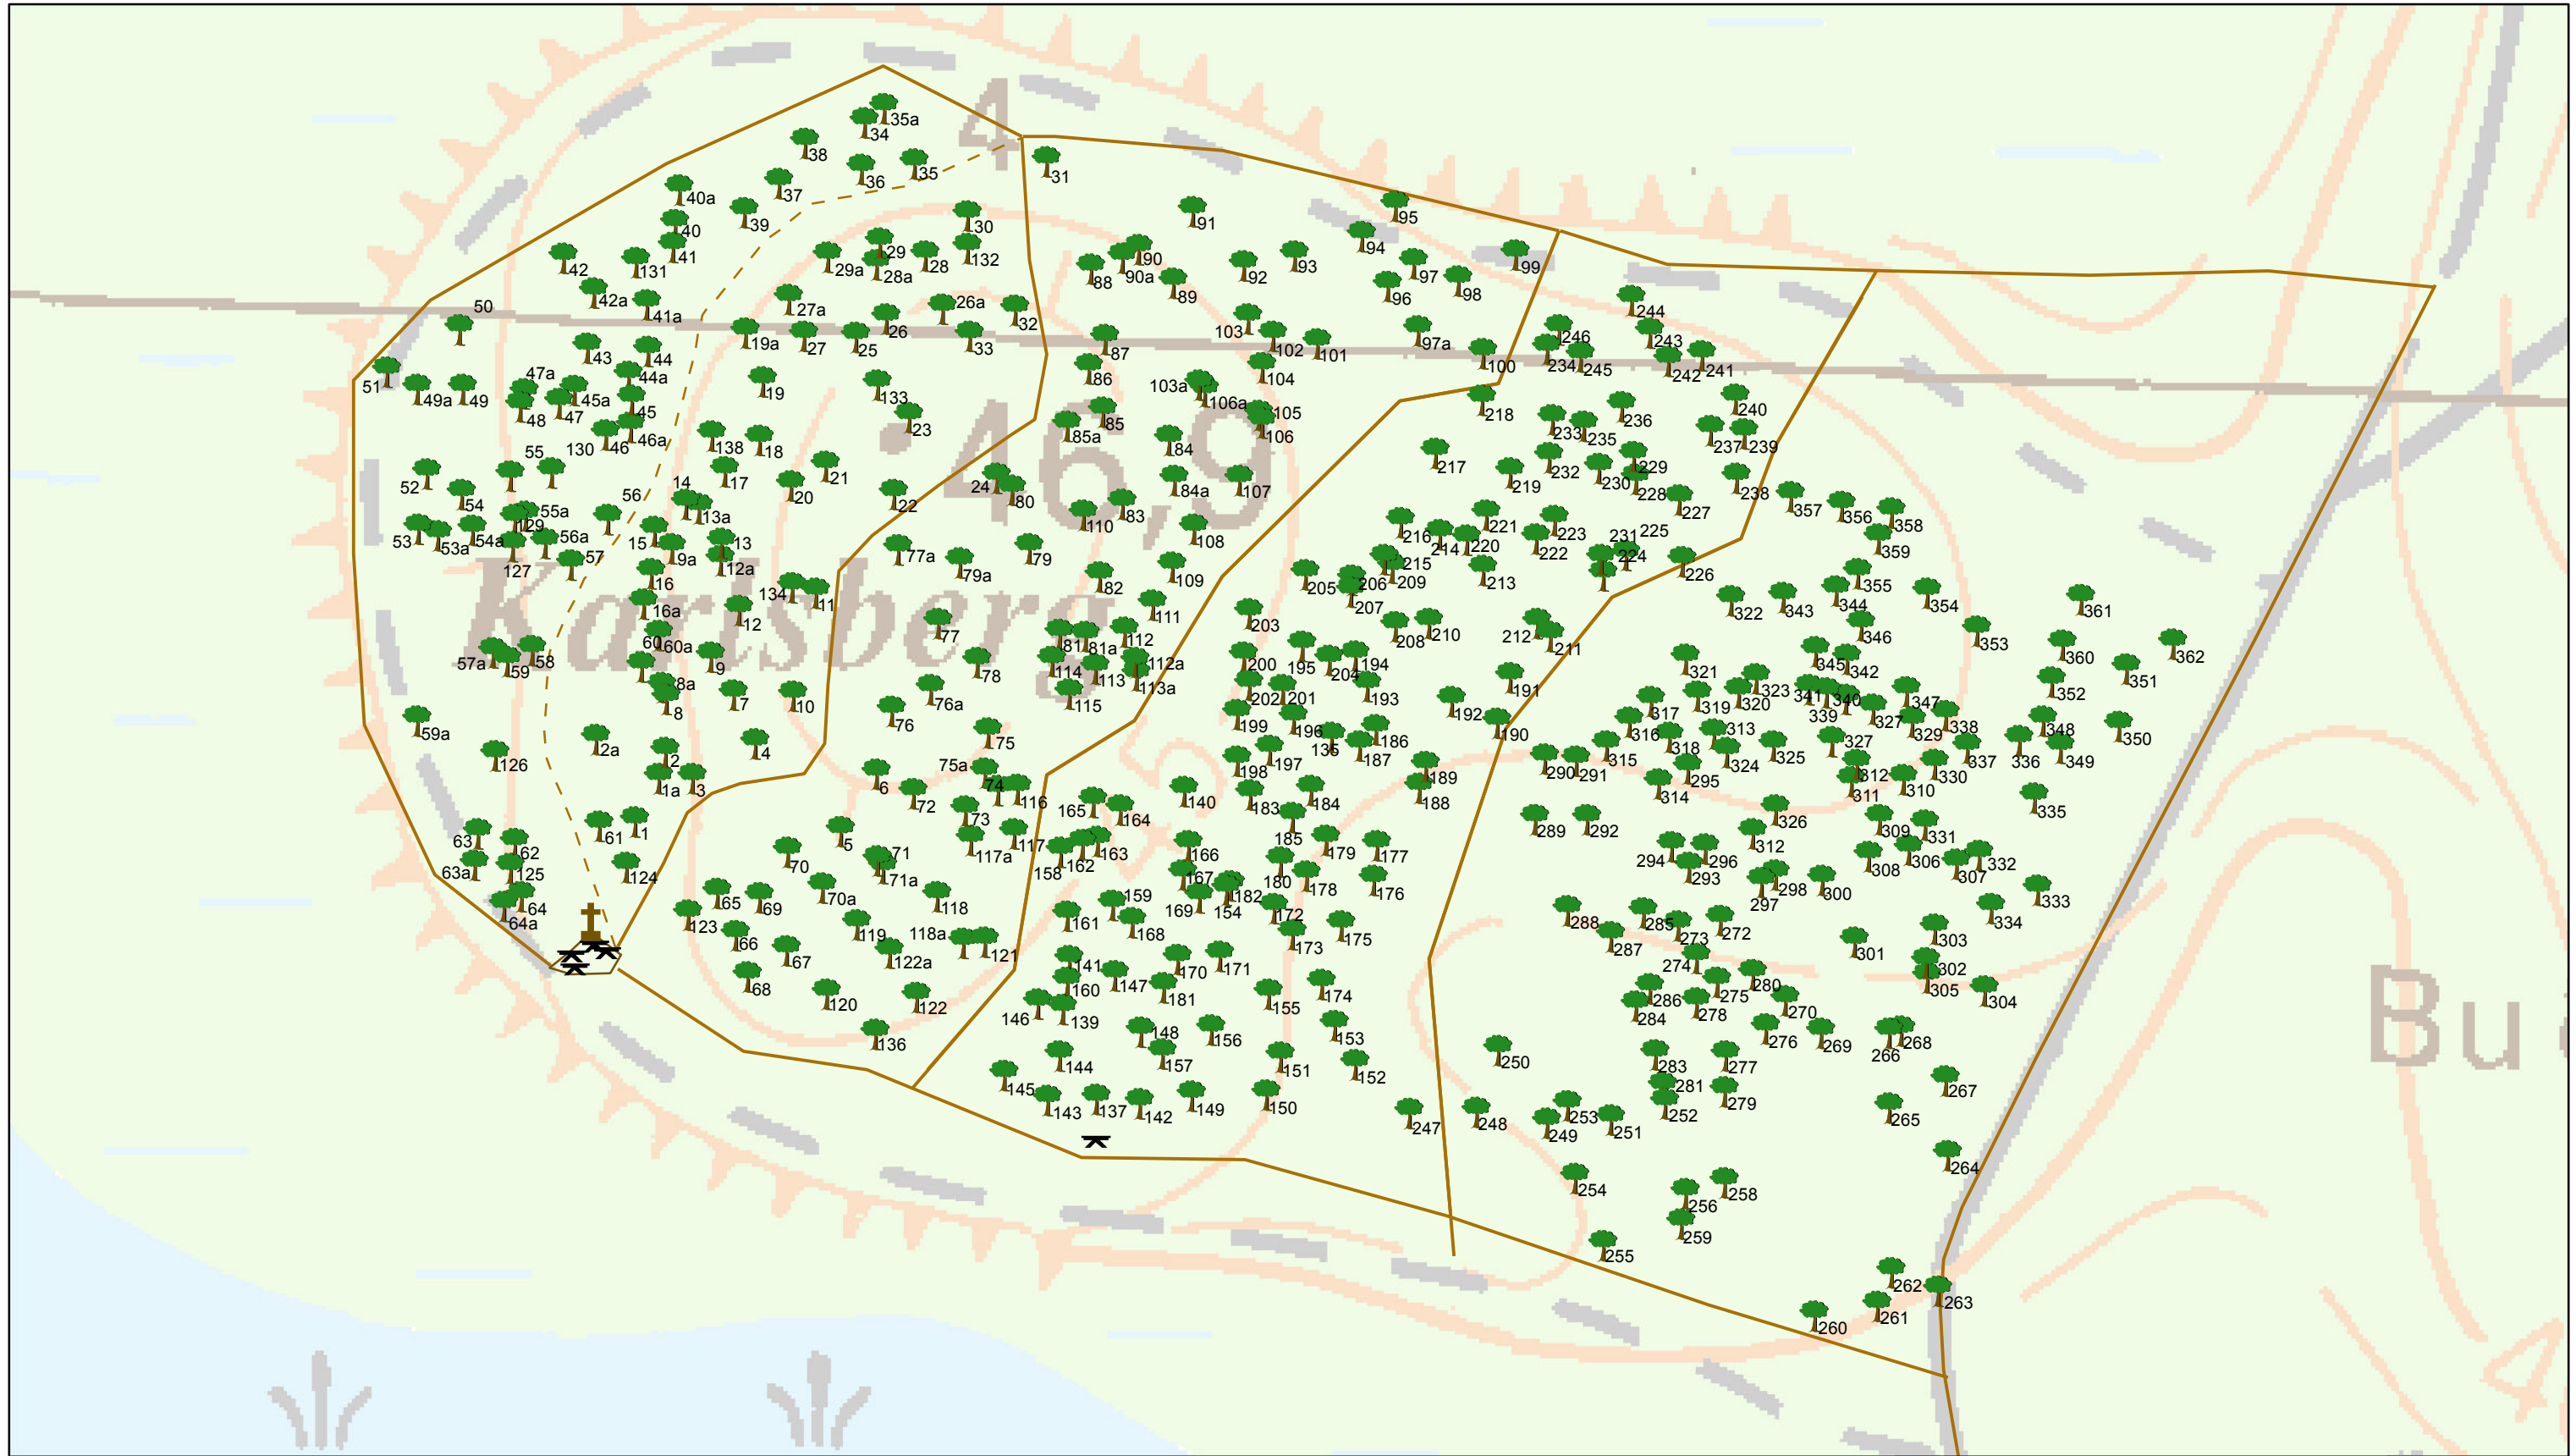

RuheForst Schweriner Seen - Biotopkarte

Legende

-  RuheBiotop
-  Andachtsplatz
-  Bänke
-  Wege

Biotop-Nr.: